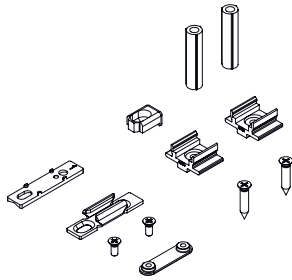

KIT DE CONEXIÓN CHAMPION PLUS

Funciones

Kits compuestos por los elementos de adaptación y fijación de la varilla en el perfil de la hoja y de los cerraderos y relativos separadores que aplicar en el marco.

Los separadores de adaptación encajan en los herrajes y existen en dos versiones:

- Fijación directa en el perfil, el tornillo entra en el perfil de la hoja
- Fijación con adaptador de expansión (con patente Giesse) donde el adaptador desempeña la función de elemento de fijación del herraje

Tipo 10

Tipo 11

Tipo 12

Tipo 13

Tipo 14

Tipo 15

Tipo 16

Tipo 17