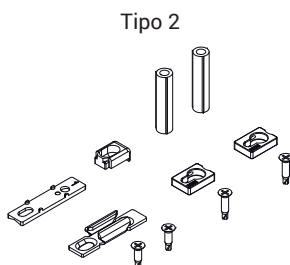

KIT DE CONEXIÓN CHAMPION PLUS

Funciones

Kits compuestos por los elementos de adaptación y fijación de la varilla en el perfil de la hoja y de los cerraderos y relativos separadores que aplicar en el marco.

Ficha técnica on-line

Características Técnicas

Específico para cada serie de aplicación, el kit existe en 3 versiones según la hoja usada (1, 2 o 3 puntos de cierre).

El kit de fijación suele comprender:

- Separadores de adaptación varilla en el perfil
- Tornillos de fijación de la varilla en el perfil
- Cerradero marco
- Separadores cerradero (si es necesario)
- Elemento anti-levantamiento
- Distanciadores para martelina

Los separadores de adaptación encajan en los herrajes y existen en dos versiones:

- Fijación directa en el perfil, el tornillo entra en el perfil de la hoja
- Fijación con adaptador de expansión (con patente Giesse) donde el adaptador desempeña la función de elemento de fijación del herraje

Materiales

Espesores de adaptación varilla al perfil, espesores cerradero y distanciadores martelina de poliamida gris
Tornillos de fijación varilla en el perfil de acero inoxidable
Cerradero marco de acero galvanizado
Elemento antielevación y separador (si contempla) de zamak moldeado por inyección