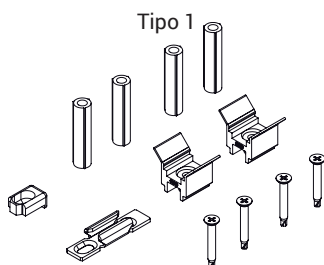

KIT DE CONEXIÓN CHAMPION PLUS

Funciones

Kits compuestos por los elementos de adaptación y fijación de la varilla en el perfil de la hoja y de los cerraderos y relativos separadores que aplicar en el marco.

Ficha técnica on-line

Características Técnicas

Específico para cada serie de aplicación, el kit existe en 3 versiones según la hoja usada (1, 2 o 3 puntos de cierre).

El kit de fijación suele comprender:

- Separadores de adaptación varilla en el perfil
- Tornillos de fijación de la varilla en el perfil
- Cerradero marco
- Separadores cerradero (si es necesario)
- Elemento anti-levantamiento
- Distanciadores para martelina

Los separadores de adaptación encajan en los herrajes y existen en dos versiones:

- Fijación directa en el perfil, el tornillo entra en el perfil de la hoja
- Fijación con adaptador de expansión (con patente Giesse) donde el adaptador desempeña la función de elemento de fijación del herraje

Materiales

Espesores de adaptación varilla al perfil, espesores cerradero y distanciadores martelina de poliamida gris
Tornillos de fijación varilla en el perfil de acero inoxidable
Cerradero marco de acero galvanizado
Elemento antielevación y separador (si contempla) de zamak moldeado por inyección