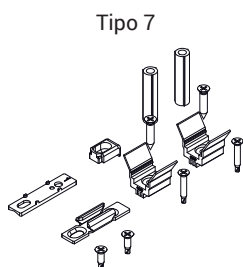

KIT DE CONEXIÓN CHAMPION PLUS

Funciones

Kits compuestos por los elementos de adaptación y fijación de la varilla en el perfil de la hoja y de los cerraderos y relativos separadores que aplicar en el marco.

Ficha técnica on-line

Características Técnicas

Específico para cada serie de aplicación, el kit existe en 3 versiones según la hoja usada (1, 2 o 3 puntos de cierre).

El kit de fijación suele comprender:

- Separadores de adaptación varilla en el perfil
- Tornillos de fijación de la varilla en el perfil
- Cerradero marco
- Separadores cerradero (si es necesario)
- Elemento anti-levantamiento
- Distanciadores para martelina

Los separadores de adaptación encajan en los herrajes y existen en dos versiones:

- Fijación directa en el perfil, el tornillo entra en el perfil de la hoja
- Fijación con adaptador de expansión (con patente Giesse) donde el adaptador desempeña la función de elemento de fijación del herraje

Materiales

Espesores de adaptación varilla al perfil, espesores cerradero y distanciadores martelina de poliamida gris
Tornillos de fijación varilla en el perfil de acero inoxidable
Cerradero marco de acero galvanizado
Elemento antielevación y separador (si contempla) de zamak moldeado por inyección