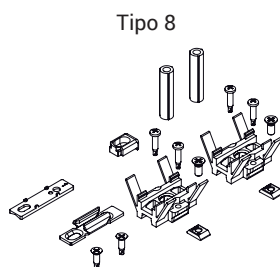

KIT DE CONEXIÓN CHAMPION PLUS

Funciones

Kits compuestos por los elementos de adaptación y fijación de la varilla en el perfil de la hoja y de los cerraderos y relativos separadores que aplicar en el marco.

Ficha técnica on-line

Características Técnicas

Específico para cada serie de aplicación, el kit existe en 3 versiones según la hoja usada (1, 2 o 3 puntos de cierre).

El kit de fijación suele comprender:

- Separadores de adaptación varilla en el perfil
- Tornillos de fijación de la varilla en el perfil
- Cerradero marco
- Separadores cerradero (si es necesario)
- Elemento anti-levantamiento
- Distanciadores para martelina

Los separadores de adaptación encajan en los herrajes y existen en dos versiones:

- Fijación directa en el perfil, el tornillo entra en el perfil de la hoja
- Fijación con adaptador de expansión (con patente Giesse) donde el adaptador desempeña la función de elemento de fijación del herraje

Materiales

Espesores de adaptación varilla al perfil, espesores cerradero y distanciadores martelina de poliamida gris
Tornillos de fijación varilla en el perfil de acero inoxidable
Cerradero marco de acero galvanizado
Elemento antielevación y separador (si contempla) de zamak moldeado por inyección