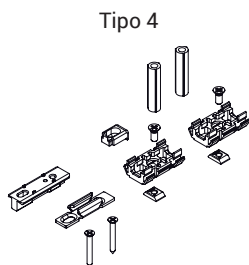

KIT DE CONEXIÓN CHAMPION PLUS

Funciones

Kits compuestos por los elementos de adaptación y fijación de la varilla en el perfil de la hoja y de los cerraderos y relativos separadores que aplicar en el marco.

Ficha técnica on-line

Características Técnicas

Específico para cada serie de aplicación, el kit existe en 3 versiones según la hoja usada (1, 2 o 3 puntos de cierre).

El kit de fijación suele comprender:

- Separadores de adaptación varilla en el perfil
- Tornillos de fijación de la varilla en el perfil
- Cerradero marco
- Separadores cerradero (si es necesario)
- Elemento anti-levantamiento
- Distanciadores para martelina

Los separadores de adaptación encajan en los herrajes y existen en dos versiones:

- Fijación directa en el perfil, el tornillo entra en el perfil de la hoja
- Fijación con adaptador de expansión (con patente Giesse) donde el adaptador desempeña la función de elemento de fijación del herraje

Materiales

Espesores de adaptación varilla al perfil, espesores cerradero y distanciadores martelina de poliamida gris
Tornillos de fijación varilla en el perfil de acero inoxidable
Cerradero marco de acero galvanizado
Elemento antielevación y separador (si contempla) de zamak moldeado por inyección