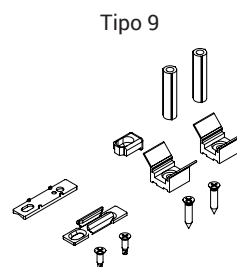

KIT DE CONEXIÓN CHAMPION PLUS

Funciones

Kits compuestos por los elementos de adaptación y fijación de la varilla en el perfil de la hoja y de los cerraderos y relativos separadores que aplicar en el marco.

Ficha técnica on-line

Características Técnicas

Específico para cada serie de aplicación, el kit existe en 3 versiones según la hoja usada (1, 2 o 3 puntos de cierre).

El kit de fijación suele comprender:

- Separadores de adaptación varilla en el perfil
- Tornillos de fijación de la varilla en el perfil
- Cerradero marco
- Separadores cerradero (si es necesario)
- Elemento anti-levantamiento
- Distanciadores para martelina

Los separadores de adaptación encajan en los herrajes y existen en dos versiones:

- Fijación directa en el perfil, el tornillo entra en el perfil de la hoja
- Fijación con adaptador de expansión (con patente Giesse) donde el adaptador desempeña la función de elemento de fijación del herraje

Materiales

Espesores de adaptación varilla al perfil, espesores cerradero y distanciadores martelina de poliamida gris
Tornillos de fijación varilla en el perfil de acero inoxidable
Cerradero marco de acero galvanizado
Elemento antielevación y separador (si contempla) de zamak moldeado por inyección