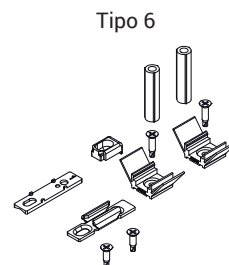

KIT DE CONEXIÓN CHAMPION PLUS

Funciones

Kits compuestos por los elementos de adaptación y fijación de la varilla en el perfil de la hoja y de los cerraderos y relativos separadores que aplicar en el marco.

Ficha técnica on-line

Características Técnicas

Específico para cada serie de aplicación, el kit existe en 3 versiones según la hoja usada (1, 2 o 3 puntos de cierre).

El kit de fijación suele comprender:

- Separadores de adaptación varilla en el perfil
- Tornillos de fijación de la varilla en el perfil
- Cerradero marco
- Separadores cerradero (si es necesario)
- Elemento anti-levantamiento
- Distanciadores para martelina

Los separadores de adaptación encajan en los herrajes y existen en dos versiones:

- Fijación directa en el perfil, el tornillo entra en el perfil de la hoja
- Fijación con adaptador de expansión (con patente Giesse) donde el adaptador desempeña la función de elemento de fijación del herraje

Materiales

Espesores de adaptación varilla al perfil, espesores cerradero y distanciadores martelina de poliamida gris
Tornillos de fijación varilla en el perfil de acero inoxidable
Cerradero marco de acero galvanizado
Elemento antielevación y separador (si contempla) de zamak moldeado por inyección