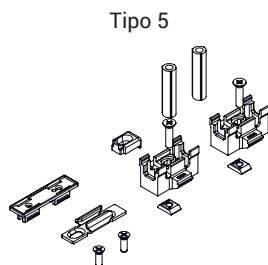

KIT DE CONEXIÓN CHAMPION PLUS

Funciones

Kits compuestos por los elementos de adaptación y fijación de la varilla en el perfil de la hoja y de los cerraderos y relativos separadores que aplicar en el marco.

Ficha técnica on-line

Características Técnicas

Específico para cada serie de aplicación, el kit existe en 3 versiones según la hoja usada (1, 2 o 3 puntos de cierre).

El kit de fijación suele comprender:

- Separadores de adaptación varilla en el perfil
- Tornillos de fijación de la varilla en el perfil
- Cerradero marco
- Separadores cerradero (si es necesario)
- Elemento anti-levantamiento
- Distanciadores para martelina

Los separadores de adaptación encajan en los herrajes y existen en dos versiones:

- Fijación directa en el perfil, el tornillo entra en el perfil de la hoja
- Fijación con adaptador de expansión (con patente Giesse) donde el adaptador desempeña la función de elemento de fijación del herraje

Materiales

Espesores de adaptación varilla al perfil, espesores cerradero y distanciadores martelina de poliamida gris
Tornillos de fijación varilla en el perfil de acero inoxidable
Cerradero marco de acero galvanizado
Elemento antielevación y separador (si contempla) de zamak moldeado por inyección