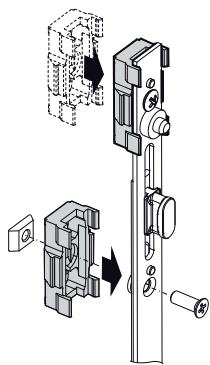

KIT DE CONEXIÓN CHAMPION PLUS

Funciones

Kits compuestos por los elementos de adaptación y fijación de la varilla en el perfil de la hoja y de los cerraderos y relativos separadores que aplicar en el marco.

Ficha técnica on-line

Características Técnicas

Específico para cada serie de aplicación, el kit existe en 3 versiones según la hoja usada (1, 2 o 3 puntos de cierre).

El kit de fijación suele comprender:

- Separadores de adaptación varilla en el perfil
- Tornillos de fijación de la varilla en el perfil
- Cerradero marco
- Separadores cerradero (si es necesario)
- Elemento anti-levantamiento
- Distanciadores para martelina

Los separadores de adaptación encajan en los herrajes y existen en dos versiones:

- Fijación directa en el perfil, el tornillo entra en el perfil de la hoja
- Fijación con adaptador de expansión (con patente Giesse) donde el adaptador desempeña la función de elemento de fijación del herraje