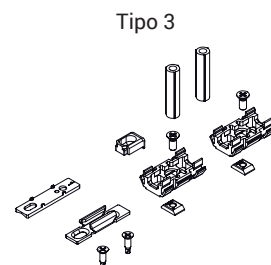

KIT DE CONEXIÓN CHAMPION PLUS

Funciones

Kits compuestos por los elementos de adaptación y fijación de la varilla en el perfil de la hoja y de los cerraderos y relativos separadores que aplicar en el marco.

Ficha técnica on-line

Características Técnicas

Específico para cada serie de aplicación, el kit existe en 3 versiones según la hoja usada (1, 2 o 3 puntos de cierre).

El kit de fijación suele comprender:

- Separadores de adaptación varilla en el perfil
- Tornillos de fijación de la varilla en el perfil
- Cerradero marco
- Separadores cerradero (si es necesario)
- Elemento anti-levantamiento
- Distanciadores para martelina

Los separadores de adaptación encajan en los herrajes y existen en dos versiones:

- Fijación directa en el perfil, el tornillo entra en el perfil de la hoja
- Fijación con adaptador de expansión (con patente Giesse) donde el adaptador desempeña la función de elemento de fijación del herraje

Materiales

Espesores de adaptación varilla al perfil, espesores cerradero y distanciadores martelina de poliamida gris
Tornillos de fijación varilla en el perfil de acero inoxidable
Cerradero marco de acero galvanizado
Elemento antielevación y separador (si contempla) de zamak moldeado por inyección