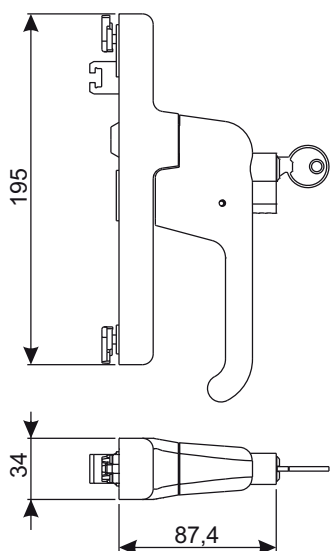

Sin embargo, el cierre manual suele usarse en las puertas correderas: cuando se entorna la hoja no se cierra hasta que se gira el mango y se sitúa en la posición vertical.

Con función manual la cremona City es compatible con el Multicierre Top Security Brio.

La cremona City presenta un indicador visual rojo/verde para reconocer a distancia el estado de cierre/apertura de la hoja.

El artículo para realizar el cierre requiere un gancho de hoja Brio (lado hoja) y un cerradero (lado marco).

El cilindro llave presente en la manivela permite bloquear el mecanismo en la posición de cierre.

Las cremonas City Key con gancho de hoja pequeño contemplan un cilindro del tipo "llaves diferentes" (con un máximo de 50 codificaciones distintas); bajo pedido se puede obtener la versión con "llaves iguales" o "llave maestra".

El cilindro usado presenta dimensiones estándares europeas si es necesario se puede sustituir el cilindro con un artículo comercializado en el mercado.

Las cremonas City Key contemplan un cilindro del tipo "llaves iguales"; bajo pedido se puede obtener la versión con "llaves diferentes" (con un máximo de 50 codificaciones distintas).

Materiales

Caja y mango de aluminio moldeado por inyección

Cursor, placas de fijación de zamak moldeado por inyección, galvanizado blanco

Espárrago de fijación y muelle de acero inoxidable

Posicionador de Hostaform

Pasadores y tornillos de acero inoxidable

Art. 03361V