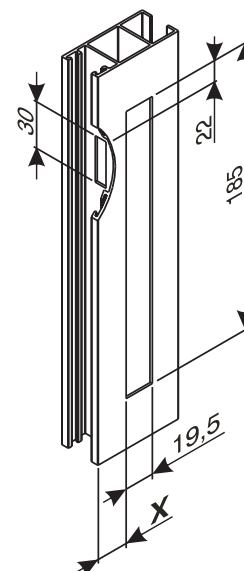

### Materiales

Caja y mango de aluminio moldeado por inyección

Cursor, placas de fijación de zamak moldeado por inyección, galvanizado blanco

Espárrago de fijación y muelle de acero inoxidable

Posicionador de Hostaform

Pasadores y tornillos de acero inoxidable

Art. 03361V

Art. 07057N

La altura X varía según la serie empleada

## CREMONAS PARA CORREDERAS

Código	Descripción	Nota	Base Bruto	Anodizado Elox	Lacado	Trend/Oro Latón	Unidades por confección
03361V	CREMONA CITY KEY CON GANCHO DE HOJA PEQUEÑO		X		X		5
07057N	CREMONA CITY KEY				X		5