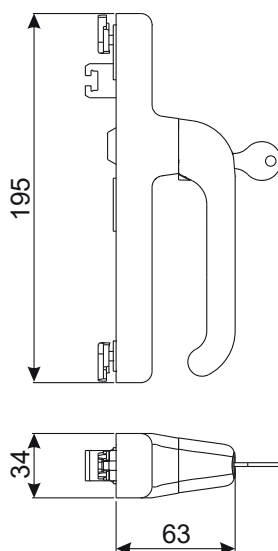

La cremona City presenta un indicador visual rojo/verde para reconocer a distancia el estado de cierre/apertura de la hoja.

El artículo para realizar el cierre requiere un gancho de hoja Brio (lado hoja) y un cerradero (lado marco).

El cilindro llave presente en la manivela permite bloquear el mecanismo en la posición de cierre.

Las cremonas City Key con gancho de hoja pequeño contemplan un cilindro del tipo "llaves diferentes" (con un máximo de 50 codificaciones distintas); bajo pedido se puede obtener la versión con "llaves iguales" o "llave maestra".

### Materiales

Caja y mango de aluminio moldeado por inyección

Cursor, placas de fijación de zamak moldeado por inyección, galvanizado blanco

Espárrago de fijación y muelle de acero inoxidable

Posicionador de Hostaform

Pasadores y tornillos de acero inoxidable

Art. 03361V

Art. 07057N

La altura X varía según la serie empleada