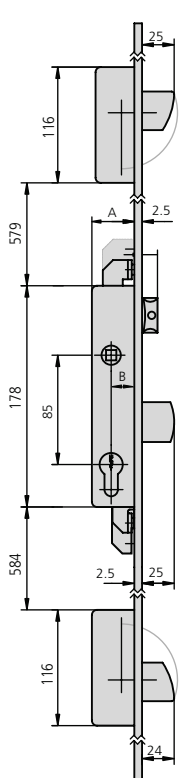

PUERTAS BATIENTES

MULTIPUNTO PALANCA BASCULANTE ENTRE EJES 85 mm.

SERIE 296

CARACTERÍSTICAS

- Frente liso inox de 1850x22 mm o 1850x24 mm o frente U 1850x24,5x6
- Picaporte reversible de 11 mm
- Picaporte regulable excepto en entrada 25 mm y 28 mm
- Caja de 15 mm
- Cuadrado de 8 mm
- Tornillo de fijación de cilindro

ACCESORIOS OPCIONALES

- Gama completa de cerraderos
- Gama completa de cilindros
- Frente de 2300 mm de largo opcional (serie 496)
- Frente de 1500 mm de largo opcional (serie 596)

DESCRIPCIÓN	REF.	MEDIDAS		LEVA	ACABADOS		UDS	
		B	A		FRENTE	CILINDRO		

PUERTAS BATIENTES
MULTIPUNTO PALANCA BASCULANTE ENTRE EJES 85 mm.
SERIE 296

DESCRIPCIÓN	REF.	MEDIDAS		LEVA	ACABADOS		UDS
		B	A		FRENTE	CILINDRO	
	296A25/6L	22	37	15	Al		1
	296A28/6L	25	38	13,25	Al		1
	296A30/6L	27	42	15	Al		1
	296A33/6L	30	43	13,25	Al		1
	296A35/6L	32	47	15	Al		1
	296A38/6L	35	48	13,25	Al		1
	296A25/6LAN	22	37	15	Al		1
	296A28/6LAN	25	38	13,25	Al		1
	296A30/6LAN	27	42	15	Al		1
	296A33/6LAN	30	43	13,25	Al		1
	296A35/6LAN	32	47	15	Al		1
	296A38/6LAN	35	48	13,25	Al		1
	296A25/6U	18	33	15	Al		1
	296A30/6U	23	38	15	Al		1
	296A35/6U	28	43	15	Al		1

- Sólo palanca
- Cilindro no incluido

Opciones de cerradero

	296V25/6L	22	37	15	Al		1
	296V28/6L	25	38	13,25	Al		1
	296V30/6L	27	42	15	Al		1
	296V33/6L	30	43	13,25	Al		1
	296V35/6L	32	47	15	Al		1
	296V38/6L	35	48	13,25	Al		1
	296V25/6LAN	22	37	15	Al		1
	296V28/6LAN	25	38	13,25	Al		1
	296V30/6LAN	27	42	15	Al		1
	296V33/6LAN	30	43	13,25	Al		1
	296V35/6LAN	32	47	15	Al		1
	296V38/6LAN	35	48	13,25	Al		1
	296V25/6U	18	33	15	Al		1
	296V30/6U	23	38	15	Al		1
	296V35/6U	28	43	15	Al		1