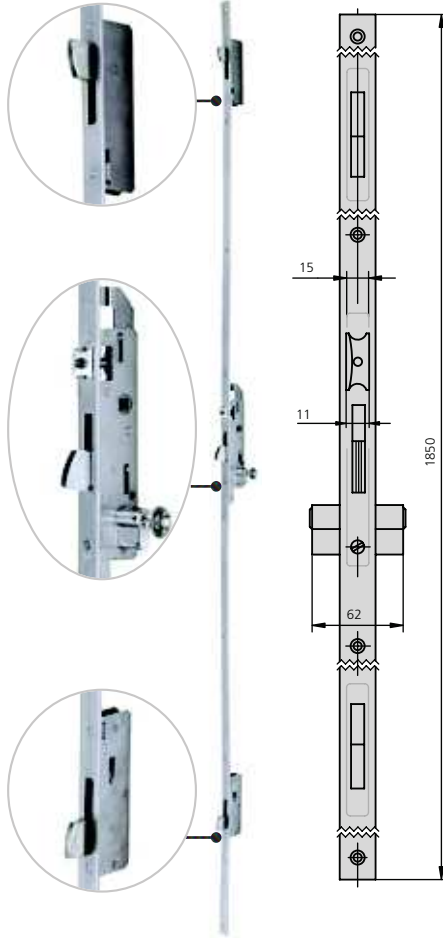

PUERTAS BATIENTES

MULTIPUNTO PALANCA BASCULANTE ENTRE EJES 85 mm.

SERIE 296

CARACTERÍSTICAS

- Frente liso inox de 1850x22 mm o 1850x24 mm o frente U 1850x24,5x6
- Picaporte reversible de 11 mm
- Picaporte regulable excepto en entrada 25 mm y 28 mm
- Caja de 15 mm
- Cuadrado de 8 mm
- Tornillo de fijación de cilindro

ACCESORIOS OPCIONALES

- Gama completa de cerraderos
- Gama completa de cilindros
- Frente de 2300 mm de largo opcional (serie 496)
- Frente de 1500 mm de largo opcional (serie 596)

DESCRIPCIÓN	REF.	MEDIDAS		LEVA	ACABADOS		UDS	
		B	A		FRENTE	CILINDRO		

- Picaporte y palanca
- Cilindro no incluido

Opciones de cerradero

Opción cerradero eléctrico

296/25/6L	22	37	15	Al	1
296/28/6L	25	38	13,25	Al	1
296/30/6L	27	42	15	Al	1
296/33/6L	30	43	13,25	Al	1
296/35/6L	32	47	15	Al	1
296/38/6L	35	48	13,25	Al	1
296/25/6LAN	22	37	15	Al	1
296/28/6LAN	25	38	13,25	Al	1
296/30/6LAN	27	42	15	Al	1
296/33/6LAN	30	43	13,25	Al	1
296/35/6LAN	32	47	15	Al	1
296/38/6LAN	35	48	13,25	Al	1
296/25/6U	18	33	15	Al	1
296/28/6U	21	34	13,25	Al	1
296/30/6U	23	38	15	Al	1
296/33/6U	26	39	13,25	Al	1
296/35/6U	28	43	15	Al	1

PUERTAS BATIENTES
MULTIPUNTO PALANCA BASCULANTE ENTRE EJES 85 mm.
SERIE 296

DESCRIPCIÓN	REF.	MEDIDAS		LEVA	ACABADOS		UDS
		B	A		FRENTE	CILINDRO	
	296A25/6L	22	37	15	Al		1
	296A28/6L	25	38	13,25	Al		1
	296A30/6L	27	42	15	Al		1
	296A33/6L	30	43	13,25	Al		1
	296A35/6L	32	47	15	Al		1
	296A38/6L	35	48	13,25	Al		1
	296A25/6LAN	22	37	15	Al		1
	296A28/6LAN	25	38	13,25	Al		1
	296A30/6LAN	27	42	15	Al		1
	296A33/6LAN	30	43	13,25	Al		1
	296A35/6LAN	32	47	15	Al		1
	296A38/6LAN	35	48	13,25	Al		1
	296A25/6U	18	33	15	Al		1
	296A30/6U	23	38	15	Al		1
	296A35/6U	28	43	15	Al		1