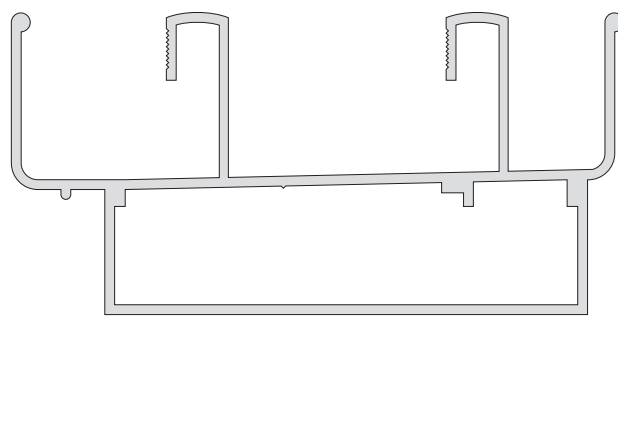

3050 / 500 - Pág. 3  
 Marco 64 mm

3050 / 579 - Pág. 3  
 Hoja Puerta

**3050 / 374**  
 Marco con tapajunta  
 1.134 g/m  
 4 barras de 6.150 mm.

**3050 / 63**  
 Marco  
 1.048 g/m  
 4 barras de 6.150 mm.