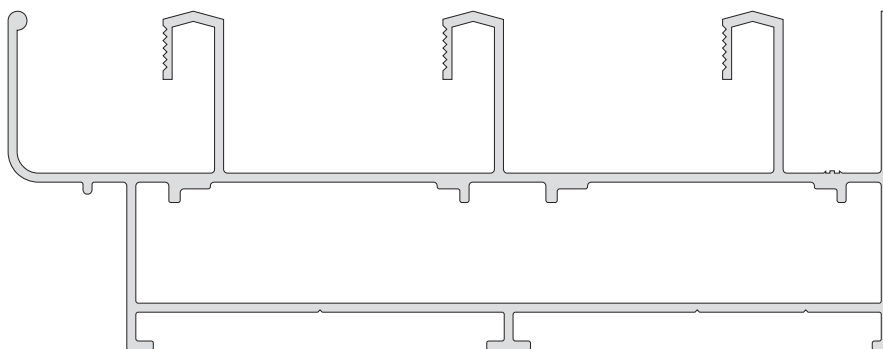

3050 / 66
Hoja puerta vidrio simple
945 g/m
4 barras de 6.050 mm.

3050 / 562
Tapajuntas chico
200 g/m
8 barras de 6.200 mm.

3050 / 67
Travesaño puerta
vidrio simple
886 g/m
6 barras de 6.050 mm.

3050 / 574

Marco de 3 guías
1.430 g/m
2 barras de 6.200 mm.