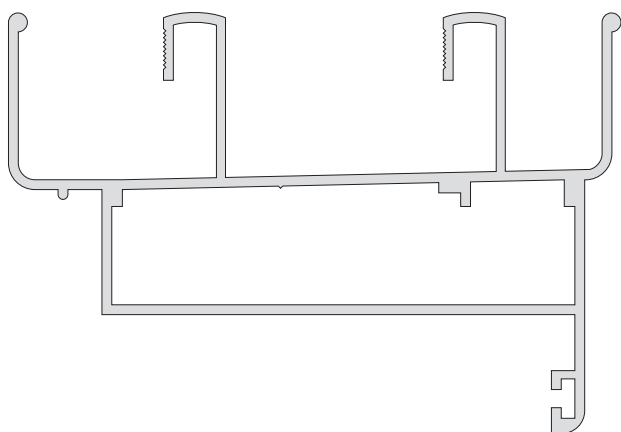

### MANUAL D - Línea 3050

3050 / 52 - Pág. 1  
 Zócalo corte 90°

3050 / 53 - Pág. 1  
 Parante lateral corte 90°

3050 / 54 - Pág. 1  
 Parante central corte 90°

3050 / 63 - Pág. 1  
 Marco

3050 / 172 - Pág. 1  
 Cierre

3050 / 261 - Pág. 1  
 Parante 45°

3050 / 262 - Pág. 1  
 Cierre 45°

3050 / 374 - Pág. 1  
 Marco con tapa junta

3050 / 66 - Pág. 2  
 Hoja puerta vidrio simple

3050 / 67 - Pág. 2  
 Travesaño puerta  
 vidrio simple

3050 / 60 - Pág. 2  
 Marco 64 mm.

3050 / 176 - Pág. 2  
 Marco 75

3050 / 425 - Pág. 2  
 Parante

3050 / 562 - Pág. 2  
 Tapa Juntas Chíco

3050 / 574 - Pág. 3  
 Marco de 3 guías

3050 / 577 - Pág. 3  
 Hoja Ventana Batiente

3050 / 500 - Pág. 3  
 Marco 64 mm

3050 / 579 - Pág. 3  
 Hoja Puerta

**3050 / 374**  
 Marco con tapajunta  
 1.134 g/m  
 4 barras de 6.150 mm.

**3050 / 63**  
 Marco  
 1.048 g/m  
 4 barras de 6.150 mm.