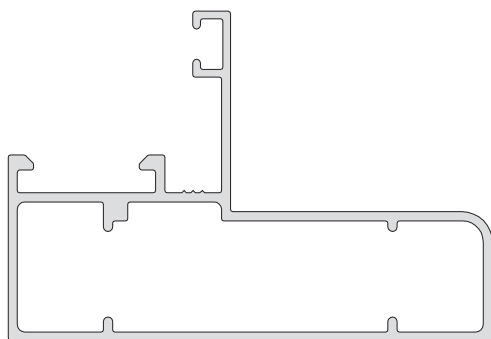

**3050 / 53**  
 Parante lateral corte 90°  
 699 g/m  
 8 barras de 6.150 mm.

**3050 / 261**  
 Parante 45°  
 745 g/m  
 6 barras de 6.150 mm.

**3050 / 52**  
 Zócalo corte 90°  
 592 g/m  
 8 barras de 6.150 mm.

**3050 / 176**  
 Marco 75  
 715 g/m  
 4 barras 6.150

**3050 / 60**  
 Marco 64 mm.  
 721 g/m  
 4 barras de 6.050 mm.

**3050 / 66**  
 Hoja puerta vidrio simple  
 945 g/m  
 4 barras de 6.050 mm.

**3050 / 562**  
 Tapajuntas chico  
 200 g/m  
 8 barras de 6.200 mm.