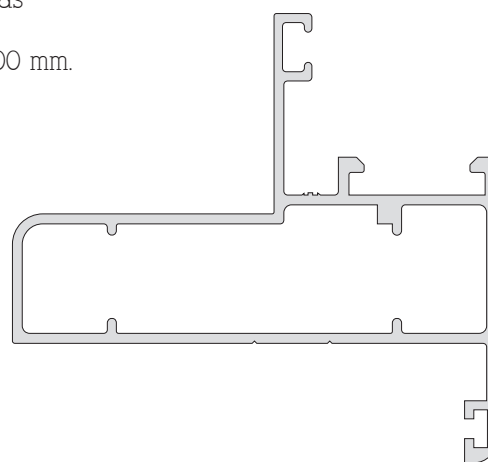

**3050 / 176**  
 Marco 75  
 715 g/m  
 4 barras 6.150

**3050 / 60**  
 Marco 64 mm.  
 721 g/m  
 4 barras de 6.050 mm.

**3050 / 66**  
 Hoja puerta vidrio simple  
 945 g/m  
 4 barras de 6.050 mm.

**3050 / 562**  
 Tapajuntas chico  
 200 g/m  
 8 barras de 6.200 mm.

**3050 / 425**  
 Parante  
 707 g/m  
 8 barras 6.150

**3050 / 62**  
 Hoja ventana batiente  
 vidrio simple  
 605 g/m  
 4 barras de 6.050 mm.

**3050 / 67**  
 Travesaño puerta  
 vidrio simple  
 886 g/m  
 6 barras de 6.050 mm.

**3050 / 574**

Marco de 3 guías  
 1.430 g/m  
 2 barras de 6.200 mm.

**3050 / 577**

Hoja Ventana Batiente  
 para Doble Vidriado Hermético  
 658 g/m  
 2 barras de 6.200 mm.

**3050 / 500**

Marco 64 mm  
 con tapa juntas  
 861 g/m  
 4 barras de 6.200 mm.

**3050 / 579**

Hoja Puerta  
 para Doble Vidriado Hermético  
 1.050 g/m  
 4 barras de 6.200 mm.