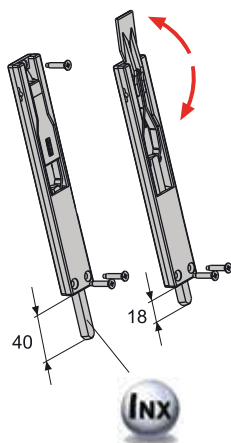

DOOR LATCHES

 Made in Italy

fapim[®]
Life in evolution

ATLAS

DOOR LATCHES

L			
3723	250		10
3724	450		10
3725	700		10
3726	250		10
3727	450		10
3728	700		10

3736	ATLAS	10
------	-------	----

3740	ATLAS	10
------	-------	----

	A	L	
3714	22 mm	140	20
3714A	40 mm	140	
3715	24 mm	220	
3715A	35 mm	220	
3716	24 mm	450	
3717	24 mm	676	

Art. 3714

Art. 3714A

Art. 3715
Art. 3716
Art. 3717

Art. 3715A

		
3738	ATLAS TITAN TITANDUE TITANTRE	20

TITANDUE

DOOR LATCHES

		L 	
3720B	 12x15 C.E.	220	20
3721B		450	
3720C	 14x18 C.E.	220	20
3721C		450	
3720D	 15x20	220	20
3721D		450	
3720E	 R40	220	10R 10L
3721E		450	
3720F	 R50	220	20
3721F		450	

Art. 3720B

Art. 3720C

Art. 3720D

Art. 3720E

Art. 3720F

3720A		10
3720AD		
3720AS		

TITANTRE

DOOR LATCHES

	A	L	
3722A	23 mm	140	20
3722B	23 mm	220	
3722BA	35 mm		