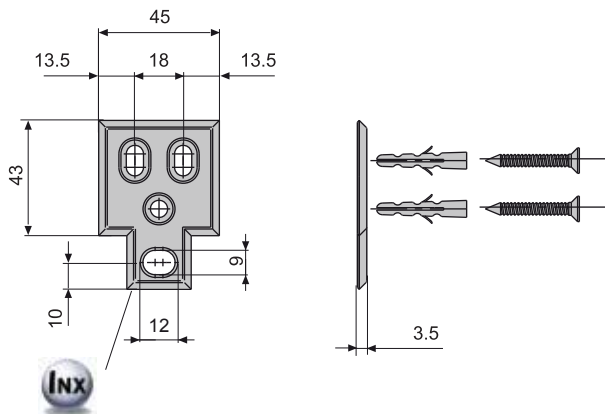

DOOR LATCHES

 Made in Italy

fapim[®]
Life in evolution

ATLAS

DOOR LATCHES

L			
3723	250		10
3724	450		10
3725	700		10
3726	250		10
3727	450		10
3728	700		10

3736	ATLAS	10
------	-------	----

3740	ATLAS	10
------	-------	----

	A	L	
3714	22 mm	140	20
3714A	40 mm	140	
3715	24 mm	220	
3715A	35 mm	220	
3716	24 mm	450	
3717	24 mm	676	

Art. 3714

Art. 3714A

Art. 3715
Art. 3716
Art. 3717

Art. 3715A

		
3738	ATLAS TITAN TITANDUE TITANTRE	20