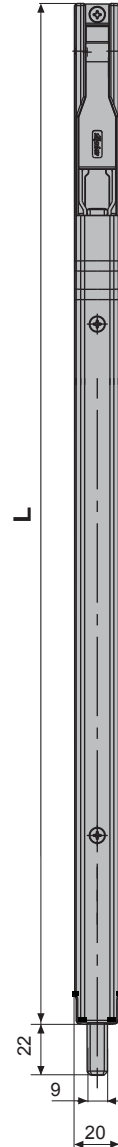

DOOR LATCHES

 Made in Italy

fapim[®]
Life in evolution

ATLAS

DOOR LATCHES

L			
3723	250		10
3724	450		10
3725	700		10
3726	250		10
3727	450		10
3728	700		10

3736	ATLAS	10
------	-------	----

3740	ATLAS	10
------	-------	----

	A	L	
3714	22 mm	140	20
3714A	40 mm	140	
3715	24 mm	220	
3715A	35 mm	220	
3716	24 mm	450	
3717	24 mm	676	

Art. 3714

Art. 3714A

Art. 3715
Art. 3716
Art. 3717

Art. 3715A

		
3738	ATLAS TITAN TITANDUE TITANTRE	20

TITANDUE

DOOR LATCHES

		L 	
3720B	 12x15 C.E.	220	20
3721B		450	
3720C	 14x18 C.E.	220	20
3721C		450	
3720D	 15x20	220	20
3721D		450	
3720E	 R40	220	10R 10L
3721E		450	
3720F	 R50	220	20
3721F		450	

Art. 3720B

Art. 3720C

Art. 3720D

Art. 3720E

Art. 3720F

3720A		10
3720AD		
3720AS		

TITANTRE

DOOR LATCHES

	A	L	
3722A	23 mm	140	20
3722B	23 mm	220	
3722BA	35 mm		