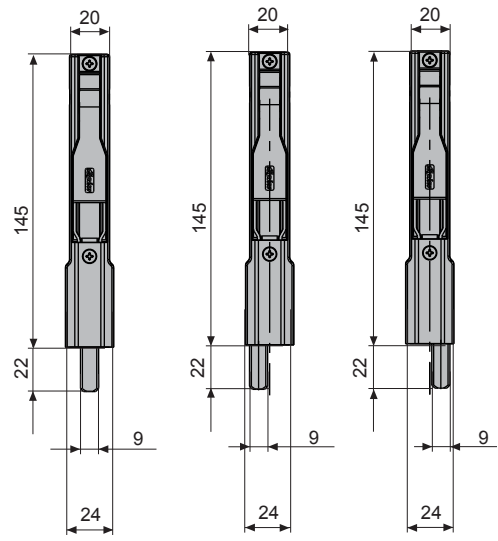

	A	L	
3714	22 mm	140	20
3714A	40 mm	140	
3715	24 mm	220	
3715A	35 mm	220	
3716	24 mm	450	
3717	24 mm	676	

Art. 3714

Art. 3714A

Art. 3715
Art. 3716
Art. 3717

Art. 3715A

		
3738	ATLAS TITAN TITANDUE TITANTRE	20

Art. 3720C

Art. 3720D

Art. 3720E

Art. 3720F

3720A		10
3720AD		
3720AS		

TITANTRE

DOOR LATCHES

	A	L	
3722A	23 mm	140	20
3722B	23 mm	220	
3722BA	35 mm		