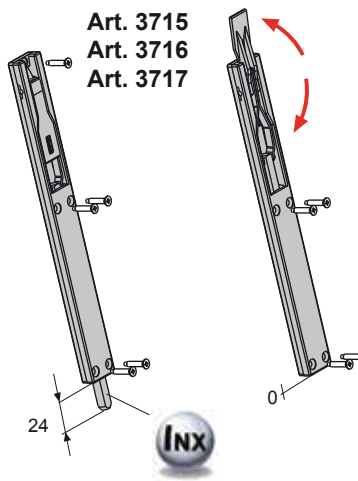

	A	L	
3714	22 mm	140	20
3714A	40 mm	140	
3715	24 mm	220	
3715A	35 mm	220	
3716	24 mm	450	
3717	24 mm	676	

Art. 3714

Art. 3714A

Art. 3715
Art. 3716
Art. 3717

Art. 3715A

		
3738	ATLAS TITAN TITANDUE TITANTRE	20

TITANDUE

DOOR LATCHES

		L 	
3720B	 12x15 C.E.	220	20
3721B		450	
3720C	 14x18 C.E.	220	20
3721C		450	
3720D	 15x20	220	20
3721D		450	
3720E	 R40	220	10R 10L
3721E		450	
3720F	 R50	220	20
3721F		450	

Art. 3720B

Art. 3720C

Art. 3720D

Art. 3720E

Art. 3720F

3720A		10
3720AD		
3720AS		

TITANTRE

DOOR LATCHES

	A	L	
3722A	23 mm	140	20
3722B	23 mm	220	
3722BA	35 mm		