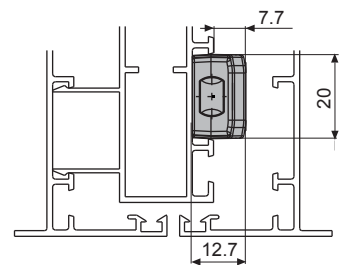

	A	L	
3714	22 mm	140	20
3714A	40 mm	140	
3715	24 mm	220	
3715A	35 mm	220	
3716	24 mm	450	
3717	24 mm	676	

Art. 3714

Art. 3714A

Art. 3715
Art. 3716
Art. 3717

Art. 3715A

		
3738	ATLAS TITAN TITANDUE TITANTRE	20

TITANDUE

DOOR LATCHES

		L 	
3720B	 12x15 C.E.	220	20
3721B		450	
3720C	 14x18 C.E.	220	20
3721C		450	
3720D	 15x20	220	20
3721D		450	
3720E	 R40	220	10R 10L
3721E		450	
3720F	 R50	220	20
3721F		450	

Art. 3720B

Art. 3720C

Art. 3720D

Art. 3720E

Art. 3720F

3720A		10
3720AD		
3720AS		

TITANTRE

DOOR LATCHES

	A	L	
3722A	23 mm	140	20
3722B	23 mm	220	
3722BA	35 mm		