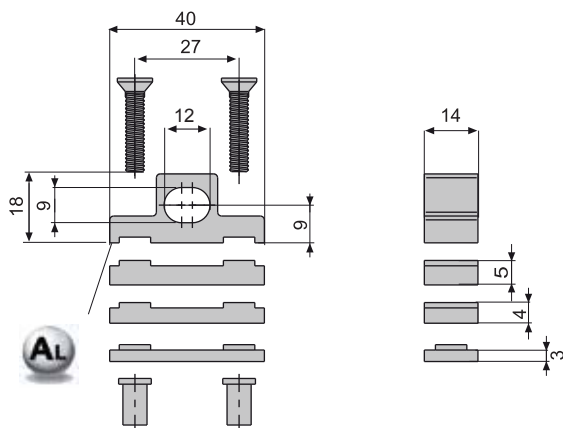

DOOR LATCHES

 Made in Italy

fapim[®]
Life in evolution

ATLAS

DOOR LATCHES

L			
3723	250		10
3724	450		10
3725	700		10
3726	250		10
3727	450		10
3728	700		10

3736	ATLAS	10
------	-------	----

3740	ATLAS	10
------	-------	----

	A	L	
3714	22 mm	140	20
3714A	40 mm	140	
3715	24 mm	220	
3715A	35 mm	220	
3716	24 mm	450	
3717	24 mm	676	

Art. 3714

Art. 3714A

Art. 3715
Art. 3716
Art. 3717

Art. 3715A

		
3738	ATLAS TITAN TITANDUE TITANTRE	20

TITANDUE

DOOR LATCHES

		L 	
3720B	 12x15 C.E.	220	20
3721B		450	
3720C	 14x18 C.E.	220	20
3721C		450	
3720D	 15x20	220	20
3721D		450	
3720E	 R40	220	10R 10L
3721E		450	
3720F	 R50	220	20
3721F		450	

Art. 3720B