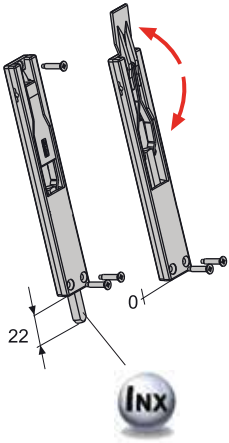

DOOR LATCHES

 Made in Italy

fapim[®]
Life in evolution

ATLAS

DOOR LATCHES

L			
3723	250		10
3724	450		10
3725	700		10
3726	250		10
3727	450		10
3728	700		10

3736	ATLAS	10
------	-------	----

3740	ATLAS	10
------	-------	----

	A	L	
3714	22 mm	140	20
3714A	40 mm	140	
3715	24 mm	220	
3715A	35 mm	220	
3716	24 mm	450	
3717	24 mm	676	

Art. 3714

Art. 3714A

Art. 3715
Art. 3716
Art. 3717

Art. 3715A

		
3738	ATLAS TITAN TITANDUE TITANTRE	20

TITANDUE

DOOR LATCHES

		L 	
3720B	 12x15 C.E.	220	20
3721B		450	
3720C	 14x18 C.E.	220	20
3721C		450	
3720D	 15x20	220	20
3721D		450	
3720E	 R40	220	10R 10L
3721E		450	
3720F	 R50	220	20
3721F		450	

Art. 3720B