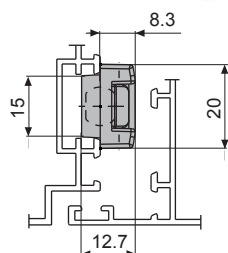

	A	L	
3714	22 mm	140	20
3714A	40 mm	140	
3715	24 mm	220	
3715A	35 mm	220	
3716	24 mm	450	
3717	24 mm	676	

Art. 3714

Art. 3714A

Art. 3715
Art. 3716
Art. 3717

Art. 3715A

		
3738	ATLAS TITAN TITANDUE TITANTRE	20

TITANDUE

DOOR LATCHES

		L 	
3720B	 12x15 C.E.	220	20
3721B		450	
3720C	 14x18 C.E.	220	20
3721C		450	
3720D	 15x20	220	20
3721D		450	
3720E	 R40	220	10R 10L
3721E		450	
3720F	 R50	220	20
3721F		450	

Art. 3720B

Art. 3720C

Art. 3720D

Art. 3720E

Art. 3720F

3720A		10
3720AD		
3720AS		

TITANTRE

DOOR LATCHES

	A	L	
3722A	23 mm	140	20
3722B	23 mm	220	
3722BA	35 mm		