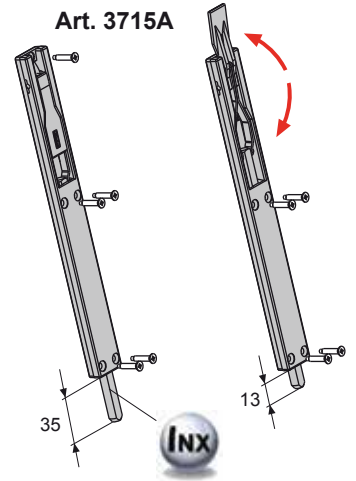

	A	L	
3714	22 mm	140	20
3714A	40 mm	140	
3715	24 mm	220	
3715A	35 mm	220	
3716	24 mm	450	
3717	24 mm	676	

Art. 3714

Art. 3714A

Art. 3715
Art. 3716
Art. 3717

Art. 3715A

		
3738	ATLAS TITAN TITANDUE TITANTRE	20

TITANDUE

DOOR LATCHES

		L 	
3720B	 12x15 C.E.	220	20
3721B		450	
3720C	 14x18 C.E.	220	20
3721C		450	
3720D	 15x20	220	20
3721D		450	
3720E	 R40	220	10R 10L
3721E		450	
3720F	 R50	220	20
3721F		450	

Art. 3720B

Art. 3720C

Art. 3720D

Art. 3720E

Art. 3720F

3720A		10
3720AD		
3720AS		

TITANTRE

DOOR LATCHES

	A	L	
3722A	23 mm	140	20
3722B	23 mm	220	
3722BA	35 mm		