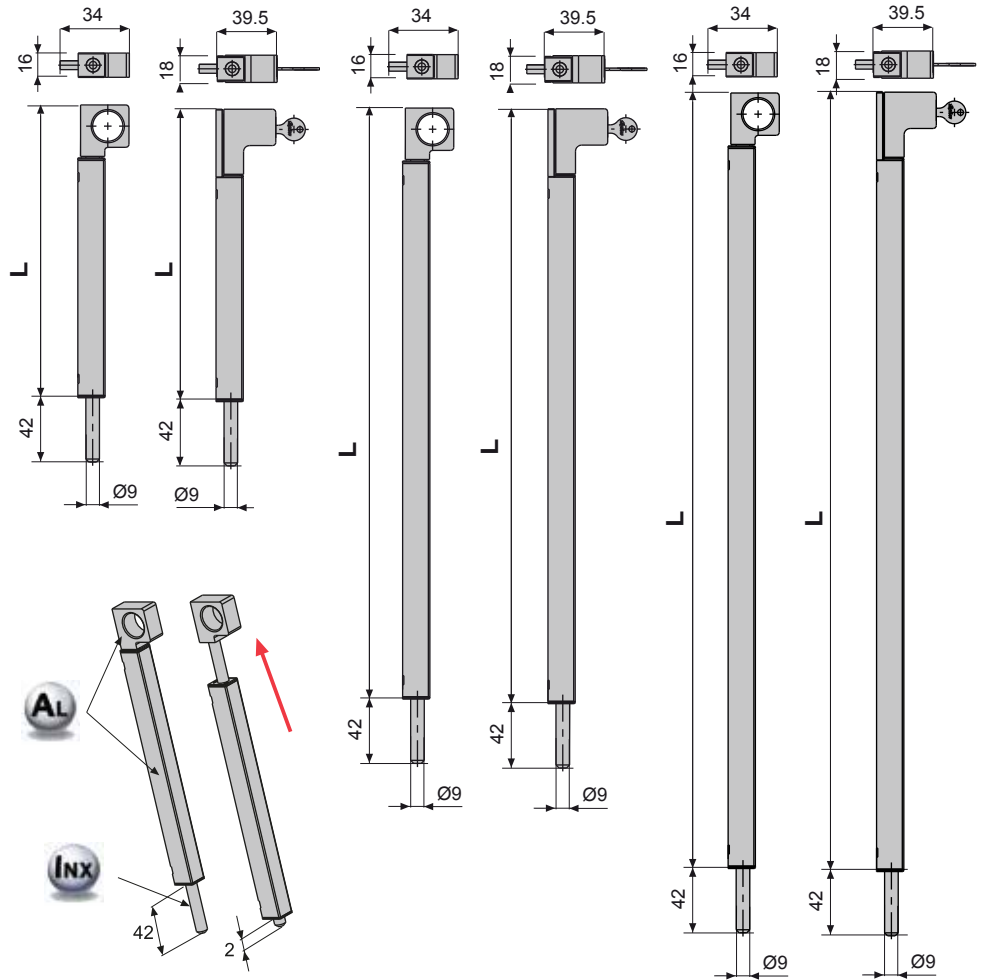

DOOR LATCHES

 Made in Italy

fapim[®]
Life in evolution

ATLAS

DOOR LATCHES

L			
3723	250		10
3724	450		10
3725	700		10
3726	250		10
3727	450		10
3728	700		10

3736	ATLAS	10
------	-------	----

3740	ATLAS	10
------	-------	----

	A	L	
3714	22 mm	140	20
3714A	40 mm	140	
3715	24 mm	220	
3715A	35 mm	220	
3716	24 mm	450	
3717	24 mm	676	

Art. 3714

Art. 3714A

Art. 3715
Art. 3716
Art. 3717

Art. 3715A

		
3738	ATLAS TITAN TITANDUE TITANTRE	20

TITANDUE

DOOR LATCHES

		L 	
3720B	 12x15 C.E.	220	20
3721B		450	
3720C	 14x18 C.E.	220	20
3721C		450	
3720D	 15x20	220	20
3721D		450	
3720E	 R40	220	10R 10L
3721E		450	
3720F	 R50	220	20
3721F		450	

Art. 3720B

Art. 3720C

Art. 3720D

Art. 3720E

Art. 3720F

3720A		10
3720AD		
3720AS		

TITANTRE

DOOR LATCHES

	A	L	
3722A	23 mm	140	20
3722B	23 mm	220	
3722BA	35 mm		