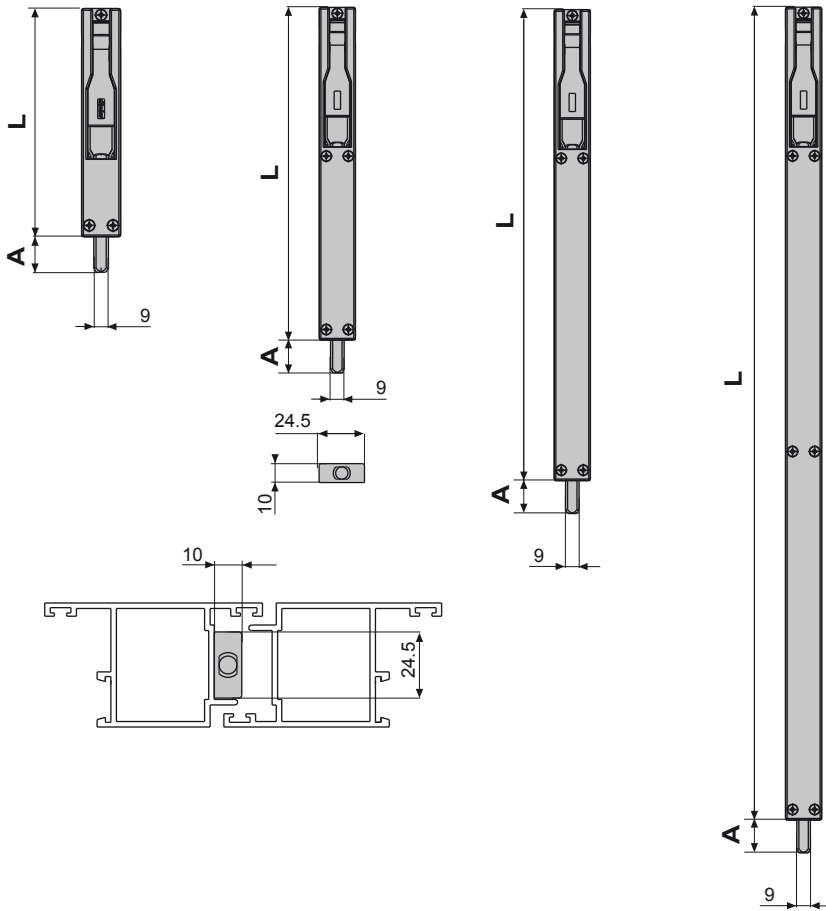

DOOR LATCHES

 Made in Italy

fapim[®]
Life in evolution

ATLAS

DOOR LATCHES

L			
3723	250		10
3724	450		10
3725	700		10
3726	250		10
3727	450		10
3728	700		10

3736	ATLAS	10
------	-------	----

3740	ATLAS	10
------	-------	----

	A	L	
3714	22 mm	140	20
3714A	40 mm	140	
3715	24 mm	220	
3715A	35 mm	220	
3716	24 mm	450	
3717	24 mm	676	

Art. 3714

Art. 3714A

Art. 3715
Art. 3716
Art. 3717

Art. 3715A

		
3738	ATLAS TITAN TITANDUE TITANTRE	20

TITANDUE

DOOR LATCHES

		L 	
3720B	 12x15 C.E.	220	20
3721B		450	
3720C	 14x18 C.E.	220	20
3721C		450	
3720D	 15x20	220	20
3721D		450	
3720E	 R40	220	10R 10L
3721E		450	
3720F	 R50	220	20
3721F		450	

Art. 3720B

Art. 3720C

Art. 3720D

Art. 3720E

Art. 3720F

3720A		10
3720AD		
3720AS		

TITANTRE

DOOR LATCHES

	A	L	
3722A	23 mm	140	20
3722B	23 mm	220	
3722BA	35 mm		