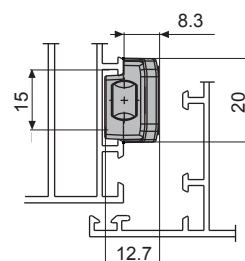

	A	L	
3714	22 mm	140	20
3714A	40 mm	140	
3715	24 mm	220	
3715A	35 mm	220	
3716	24 mm	450	
3717	24 mm	676	

Art. 3714

Art. 3714A

Art. 3715
Art. 3716
Art. 3717

Art. 3715A

		
3738	ATLAS TITAN TITANDUE TITANTRE	20

TITANDUE

DOOR LATCHES

		L 	
3720B	 12x15 C.E.	220	20
3721B		450	
3720C	 14x18 C.E.	220	20
3721C		450	
3720D	 15x20	220	20
3721D		450	
3720E	 R40	220	10R 10L
3721E		450	
3720F	 R50	220	20
3721F		450	

Art. 3720B

Art. 3720C

Art. 3720D

Art. 3720E

Art. 3720F

3720A		10
3720AD		
3720AS		

TITANTRE

DOOR LATCHES

	A	L	
3722A	23 mm	140	20
3722B	23 mm	220	
3722BA	35 mm		