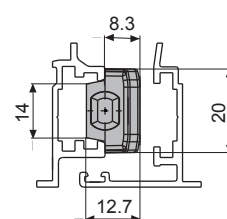

	A	L	
3714	22 mm	140	20
3714A	40 mm	140	
3715	24 mm	220	
3715A	35 mm	220	
3716	24 mm	450	
3717	24 mm	676	

Art. 3714

Art. 3714A

Art. 3715
Art. 3716
Art. 3717

Art. 3715A

		
3738	ATLAS TITAN TITANDUE TITANTRE	20

TITANDUE

DOOR LATCHES

		L 	
3720B	 12x15 C.E.	220	20
3721B		450	
3720C	 14x18 C.E.	220	20
3721C		450	
3720D	 15x20	220	20
3721D		450	
3720E	 R40	220	10R 10L
3721E		450	
3720F	 R50	220	20
3721F		450	

Art. 3720B

Art. 3720C

Art. 3720D

Art. 3720E

Art. 3720F

3720A		10
3720AD		
3720AS		

TITANTRE

DOOR LATCHES

	A	L	
3722A	23 mm	140	20
3722B	23 mm	220	
3722BA	35 mm		