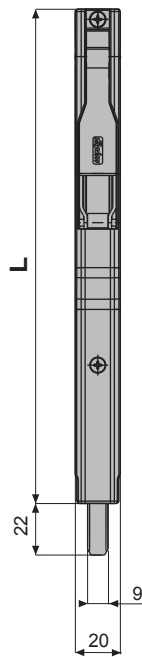

DOOR LATCHES

 Made in Italy

fapim[®]
Life in evolution

ATLAS

DOOR LATCHES

L			
3723	250		10
3724	450		10
3725	700		10
3726	250		10
3727	450		10
3728	700		10

3736	ATLAS	10
------	-------	----

3740	ATLAS	10
------	-------	----

	A	L	
3714	22 mm	140	20
3714A	40 mm	140	
3715	24 mm	220	
3715A	35 mm	220	
3716	24 mm	450	
3717	24 mm	676	

Art. 3714

Art. 3714A

Art. 3715
Art. 3716
Art. 3717

Art. 3715A

		
3738	ATLAS TITAN TITANDUE TITANTRE	20

TITANDUE

DOOR LATCHES

		L 	
3720B	 12x15 C.E.	220	20
3721B		450	
3720C	 14x18 C.E.	220	20
3721C		450	
3720D	 15x20	220	20
3721D		450	
3720E	 R40	220	10R 10L
3721E		450	
3720F	 R50	220	20
3721F		450	

Art. 3720B

Art. 3720C

Art. 3720D

Art. 3720E

Art. 3720F

3720A		10
3720AD		
3720AS		

TITANTRE

DOOR LATCHES

	A	L	
3722A	23 mm	140	20
3722B	23 mm	220	
3722BA	35 mm		