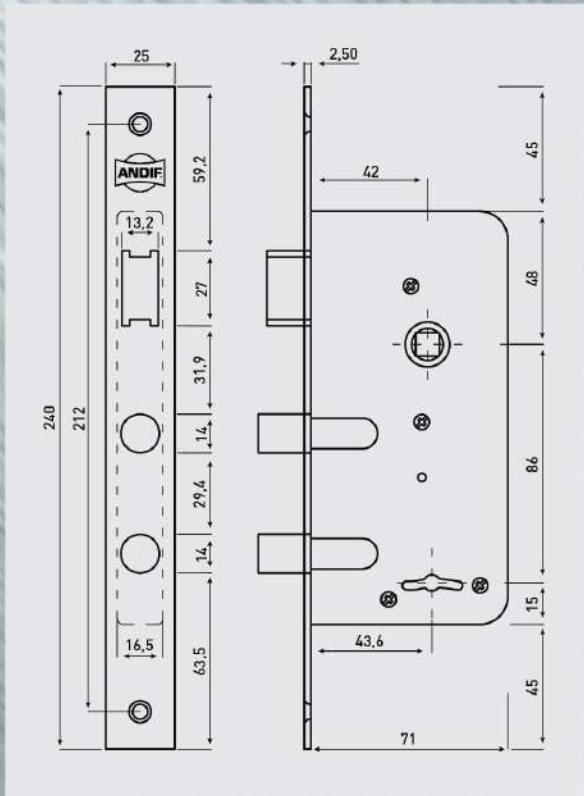

101

FRENTE: 25 x 240 mm

CAJA: 71 x 149 mm

Frente pesado de 2,50 mm.

Caja blindada en chapa de hierro con un espesor de 1,25 mm.

6 combinaciones de hierro galvanizado.

Pasador de hierro puro con 2 pernos redondos de 14 mm.

Pestillo, nuez y 2 llaves 100% bronce.

Zincada en platin o azul.

1.72lb

Garantía - Garantía - Garantía
5 años
Garantía - Garantía - Garantía