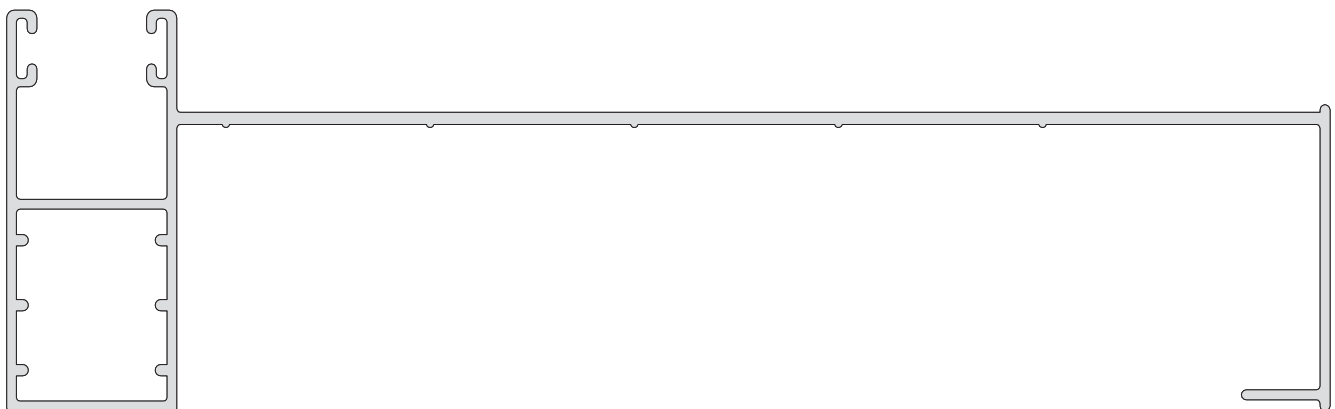

3037 / 30 - Pág. 5
 Eje tubular 39 mm

3037/01

Guía Pala 120 mm.
1.126 g/m
4 barras 6.200 mm.

3037/03

Guía Cajón 120 mm.
1.122 g/m
4 barras de 6.200 mm.

3037/04

Guía Pala 150 mm.
1.288 g/m
4 barras de 6.200 mm

3037/05

Guía Cajón 150 mm.
1.223 g/m
4 barras de 6.200 mm.

3037/20

Guía Cajón 163 mm.
1.609 g/m
4 barras de 6.200 mm.

3037 / 21

Guía cajón 175 mm.
1.436 g/m
4 barras de 6.200 mm.

3037 / 08

Tablilla
 346 g/m
 10 barras de 6.200 mm.